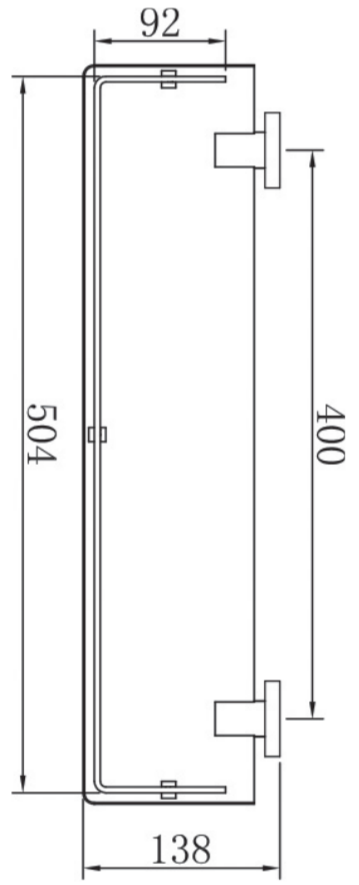

HU
FIESTA üvegpolc 520 mm
• Krómozott felület
• Alapanyag: sárgaréz
• Rögzítő készlettel
• Egyszerű fali szerelés

EN
FIESTA glass shelf 520 mm
• Chrome plated
• Material: brass
• Fixing set included
• Easy installation

RO
Etajeră din sticlă 520 mm **FIESTA**
• Portiune cromată
• Material de bază: cupru
• Cu set de fixare
• Montare simplă perete

RU
ФИЕСТА Стекланная полка 520 мм
• Хромированная поверхность
• Материал: латунь
• С фиксирующим набором
• Легкость монтажа

Fiesta

HU
FIESTA üvegpolc 520 mm

- Krómozott felület
- Alapanyag: sárgaréz
- Rögzítő készlettel
- Egyszerű fali szerelés

EN
FIESTA glass shelf 520 mm

- Chrome plated
- Material: brass
- Fixing set included
- Easy installation

RO
Etajeră din sticlă 520 mm **FIESTA**

- Portiune cromată
- Material de bază: cupru
- Cu set de fixare
- Montare simplă perete

RU
ФИЕСТА Стекланная полка 520 мм

- Хромированная поверхность
- Материал: латунь
- С фиксирующим набором
- Легкость монтажа