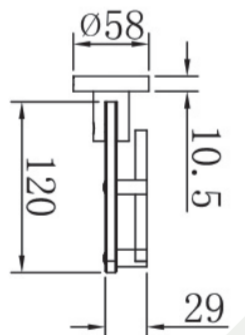

Fiesta

HU
FIESTA üvegpolc 520 mm

- Krómozott felület
- Alapanyag: sárgaréz
- Rögzítő készlettel
- Egyszerű fali szerelés

EN
FIESTA glass shelf 520 mm

- Chrome plated
- Material: brass
- Fixing set included
- Easy installation

RO
Etajeră din sticlă 520 mm **FIESTA**

- Portiune cromată
- Material de bază: cupru
- Cu set de fixare
- Montare simplă perete

RU
ФИЕСТА Стекланная полка 520 мм

- Хромированная поверхность
- Материал: латунь
- С фиксирующим набором
- Легкость монтажа