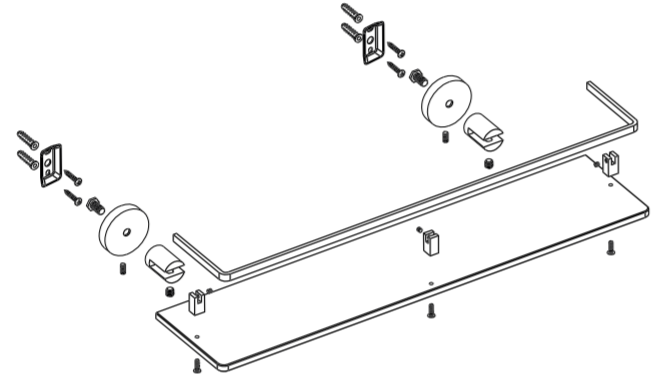

Fiesta

HU
FIESTA üvegpolc 520 mm

- Krómozott felület
- Alapanyag: sárgaréz
- Rögzítő készlettel
- Egyszerű fali szerelés

EN
FIESTA glass shelf 520 mm

- Chrome plated
- Material: brass
- Fixing set included
- Easy installation

RO
Etajeră din sticlă 520 mm **FIESTA**

- Portiune cromată
- Material de bază: cupru
- Cu set de fixare
- Montare simplă perete

RU
ФИЕСТА Стекланная полка 520 мм

- Хромированная поверхность
- Материал: латунь
- С фиксирующим набором
- Легкость монтажа