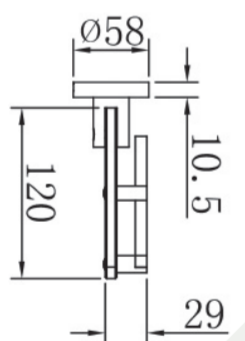

HU
FIESTA üvegpolc 520 mm
• Krómozott felület
• Alapanyag: sárgaréz
• Rögzítő készlettel
• Egyszerű fali szerelés

EN
FIESTA glass shelf 520 mm
• Chrome plated
• Material: brass
• Fixing set included
• Easy installation

RO
Etajeră din sticlă 520 mm **FIESTA**
• Portiune cromată
• Material de bază: cupru
• Cu set de fixare
• Montare simplă perete

RU
ФИЕСТА Стекланная полка 520 мм
• Хромированная поверхность
• Материал: латунь
• С фиксирующим набором
• Легкость монтажа

Fiesta

HU
FIESTA üvegpolc 520 mm

- Krómozott felület
- Alapanyag: sárgaréz
- Rögzítő készlettel
- Egyszerű fali szerelés

EN
FIESTA glass shelf 520 mm

- Chrome plated
- Material: brass
- Fixing set included
- Easy installation