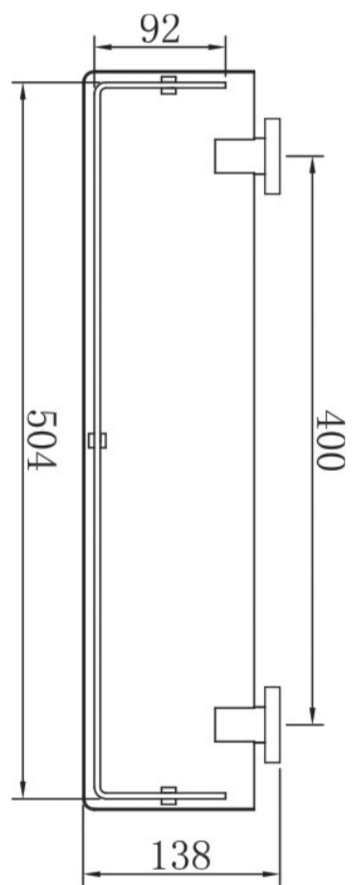

HU
FIESTA üvegpolc 520 mm
• Krómozott felület
• Alapanyag: sárgaréz
• Rögzítő készlettel
• Egyszerű fali szerelés

EN
FIESTA glass shelf 520 mm
• Chrome plated
• Material: brass
• Fixing set included
• Easy installation

RO
Etajeră din sticlă 520 mm **FIESTA**
• Portiune cromată
• Material de bază: cupru
• Cu set de fixare
• Montare simplă perete

RU
ФИЕСТА Стекланная полка 520 мм
• Хромированная поверхность
• Материал: латунь
• С фиксирующим набором
• Легкость монтажа

Fiesta

HU
FIESTA üvegpolc 520 mm

- Krómozott felület
- Alapanyag: sárgaréz
- Rögzítő készlettel
- Egyszerű fali szerelés

EN
FIESTA glass shelf 520 mm

- Chrome plated
- Material: brass
- Fixing set included
- Easy installation

RO
Etajeră din sticlă 520 mm **FIESTA**

- Portiune cromată
- Material de bază: cupru
- Cu set de fixare
- Montare simplă perete

RU
ФИЕСТА Стекланная полка 520 мм

- Хромированная поверхность
- Материал: латунь
- С фиксирующим набором
- Легкость монтажа