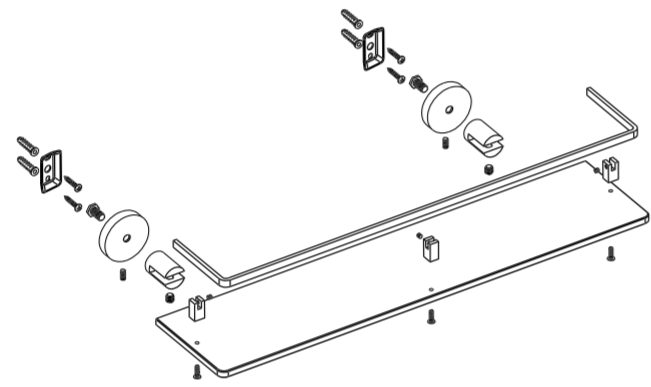

HU
FIESTA üvegpolc 520 mm
• Krómozott felület
• Alapanyag: sárgaréz
• Rögzítő készlettel
• Egyszerű fali szerelés

EN
FIESTA glass shelf 520 mm
• Chrome plated
• Material: brass
• Fixing set included
• Easy installation

RO
Etajeră din sticlă 520 mm **FIESTA**
• Portiune cromată
• Material de bază: cupru
• Cu set de fixare
• Montare simplă perete

RU
ФИЕСТА Стекланная полка 520 мм
• Хромированная поверхность
• Материал: латунь
• С фиксирующим набором
• Легкость монтажа

Fiesta

HU
FIESTA üvegpolc 520 mm

- Krómozott felület
- Alapanyag: sárgaréz
- Rögzítő készlettel
- Egyszerű fali szerelés

EN
FIESTA glass shelf 520 mm

- Chrome plated
- Material: brass
- Fixing set included
- Easy installation

RO
Etajeră din sticlă 520 mm **FIESTA**

- Portiune cromată
- Material de bază: cupru
- Cu set de fixare
- Montare simplă perete

RU
ФИЕСТА Стекланная полка 520 мм

- Хромированная поверхность
- Материал: латунь
- С фиксирующим набором
- Легкость монтажа